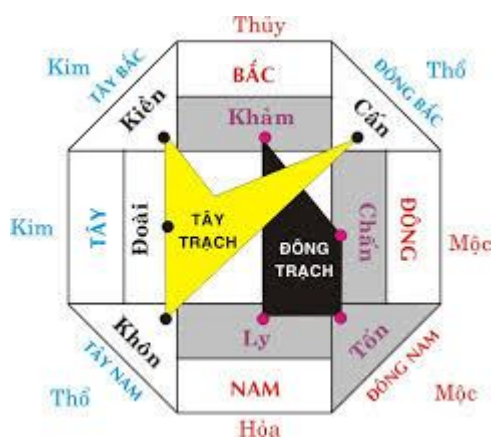

XEM PHƯƠNG HƯỚNG HỢP VỚI TUỔI

A. XÁC ĐỊNH CUNG PHI VÀ PHƯƠNG HƯỚNG HỢP

NAM	NỮ
Lấy 100 trừ 2 con số cuối trong năm sinh, ví dụ 1960 thì $100 - 60 = 40$, lấy số dư chia cho 9, tức $40/9$ còn dư 4, tra bảng biết cung Tốn.	Lấy 2 con số sau của năm sinh trừ 4, rồi chia 9, số dư để xác định cung phi. Ví dụ 1975: $75 - 4 = 71$, chia 9 dư 8, tức cung Cấn.

TRA BẢNG

SỐ	HƯỚNG	CUNG PHI	Ý NGHĨA	N.HÀNH	HƯỚNG TỐT
1	BẮC	KHÂM	NUỐC	THỦY	ĐTT, H1 là Đông Nam
2	TÂY NAM	KHÔN	ĐẤT	THỔ	TTT, H1 là Đông Bắc
3	ĐÔNG	CHẤN	SẢM SÉT	MỘC	ĐTT, H1 là Chánh Nam
4	ĐÔNG NAM	TỐN	GIÓ	MỘC	ĐTT, H1 là Chánh Bắc
5	TR. TÂM	CẤN (F)/KHÔN (M)			
6	TÂY BẮC	CẤN	TRỜI	KIM	TTT
7	TÂY	ĐOÀI	ĐÀM AO	KIM	TTT, H1 là Tây Bắc
8	ĐÔNG BẮC	CẤN	NÚI	THỔ	TTT, H1 là Tây Nam
9	NAM	LY	LỬA	HÒA	ĐTT

B. XÁC ĐỊNH 8 PHƯƠNG HƯỚNG TRONG NHÀ

	CẤN	KHÔN	CẤN	ĐOÀI
NAM	1949, 1958, 1967, 1976, 1985, 1994	1941, 1944, 1950, 1953, 1959, 1962, 1968, 1971, 1977, 1980, 1986, 1989	1947, 1956, 1965, 1974, 1983, 1992	1948, 1957, 1966, 1975, 1984, 1993, 2002, 2011
NỮ	1955, 1964, 1973, 1982, 1991, 2000	1951, 1960, 1969, 1978, 1987, 1996, 2005, 2014	1948, 1954, 1957, 1966, 1972, 1975	1947, 1956, 1974, 1983, 1992, 2001
Bắc	Lục sát	Tuyệt mệnh	Ngũ quý	Họa hại
Đông Bắc	Sang trọng	Có thăng tiến	Phục vị	Hưng vượng
Đông	Ngũ quý	Họa hại	Lục sát	Tuyệt mệnh
Đông Nam	Họa hại	Ngũ quý	Tuyệt mệnh	Lục sát
Nam	Tuyệt mệnh	Lục sát	Họa hại	Ngũ quý
Tây Nam	Phú quý	Phục vị	Giàu có	Vinh quang
Tây	Sang trọng	Có thăng tiến	Con h.vượng	Phục vị
Tây Bắc	Phục vị	VC hòa hợp	Giàu có	Vinh quang